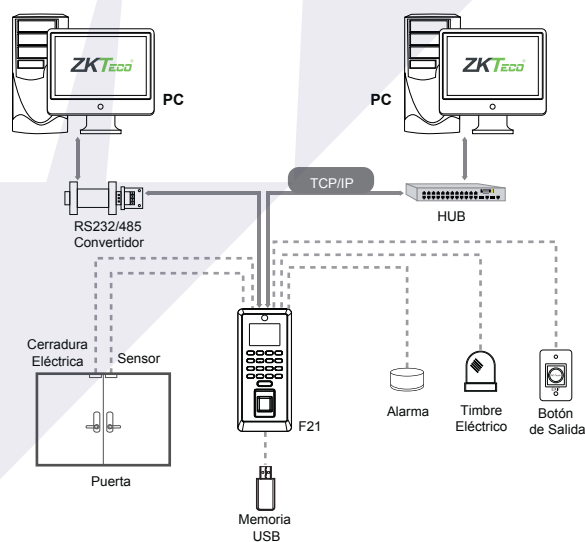

Diagrama de Aplicación