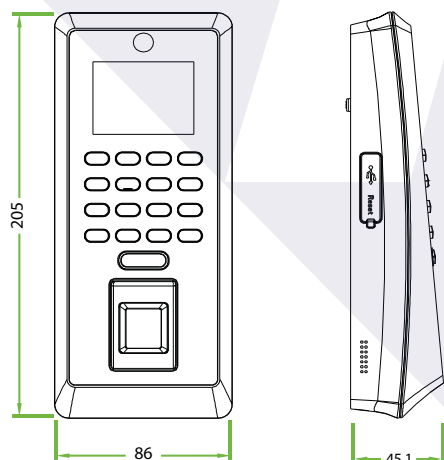

Especificaciones

Pantalla	LCD TFT a Color de 2.4 Pulgadas
Capacidad de Huellas Digitales	3.000
Capacidad de Tarjetas (Opcional)	5.000 (ID o MIFARE)
Capacidad de Eventos	100.000
Comunicación	TCP/IP, RS232/485, USB-Host
Interfaz de Control de Acceso	Cerradura Eléctrica, Sensor de Puerta, Botón de Salida, Alarma, Timbre
Wiegand	Entrada y Salida
Entrada Auxiliar	1 Para Vinculaciones
Funciones Estándar	Horario de Verano, Cambio Automático de Estado, Anti-Passback, Timbre Programado, Impresora (Opcional)
Fuente de Alimentación	12V DC 3A
Temperatura de Operación	0°C a 45°C
Humedad de Operación	20% - 80%
Dimensiones	86 x 205 x 45.1 mm
SDK	Standalone SDK
Sensor	SilkID
Versión de Algoritmo	ZKFinger VX10.0

Dimensiones