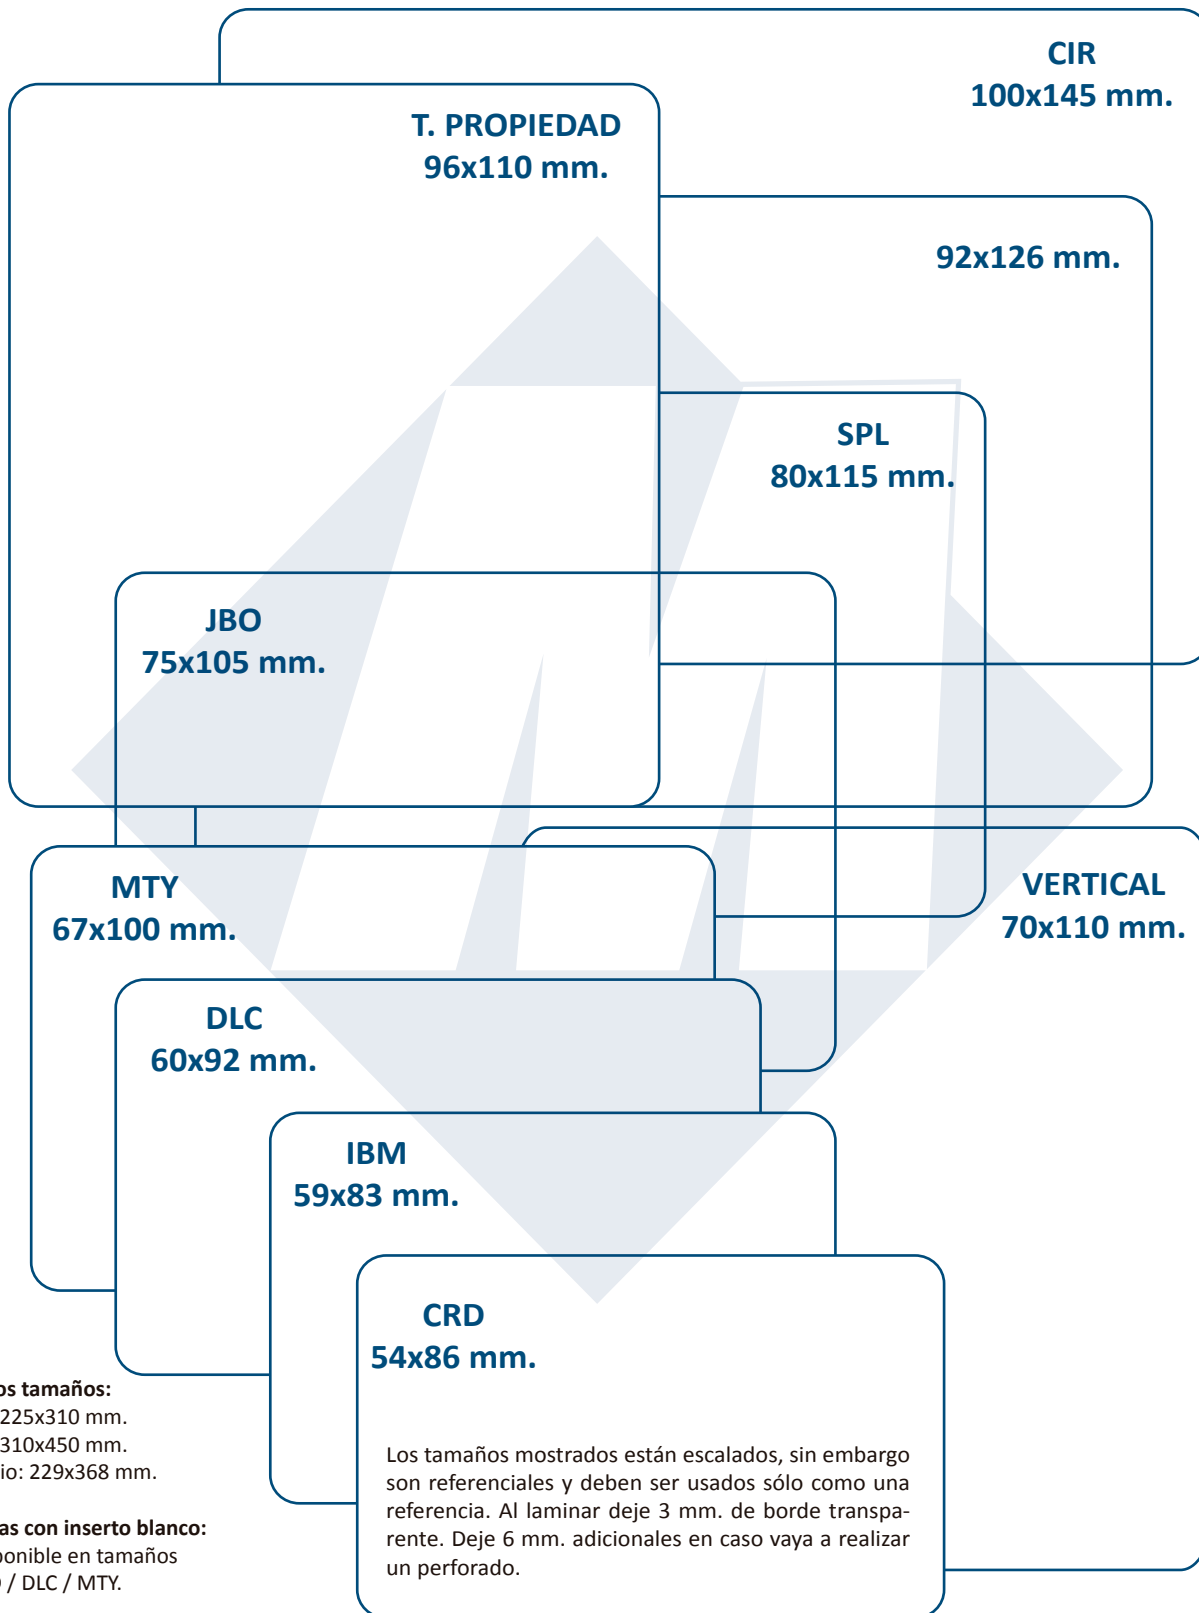

MICAS - PARA ENMICADORAS

Otros tamaños:
A4: 225x310 mm.
A3: 310x450 mm.
Oficio: 229x368 mm.

Micas con inserto blanco:
Disponible en tamaños
CRD / DLC / MTY.