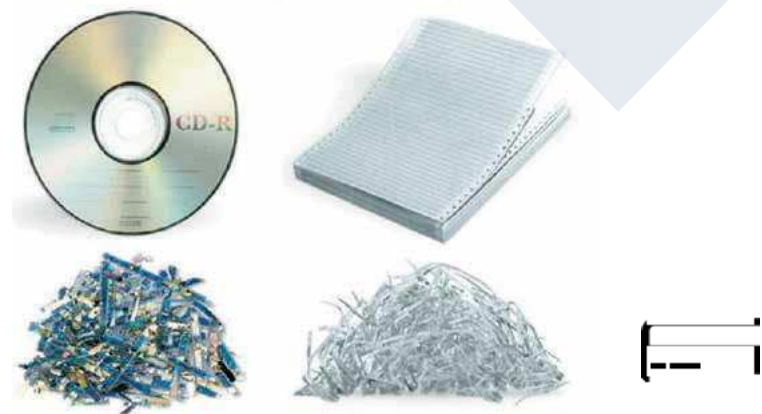

## Destructora WH2322-ST

Las destructoras Ofitech WH2322-ST (corte en tiras) le permitirán destruir y triturar papel, documentación, CDs y DVDs, además de aceptar el ingreso de grapas. Cuenta con cuchillas, ranura y depósito independientes para el ingreso de CDs.

Equipo de fácil traslado gracias a sus cuatro ruedas. Su motor tiene retroceso automático en caso de atascos de papel, detención automática en caso de cesta llena y protección térmica en caso de sobrecalentamiento.

## ESPECIFICACIONES TÉCNICAS

Modelo	Ofitech WH2322 ST
Color	Negro y plateado
Tipo de corte	En tiras
Capacidad de hojas	22 hojas
Tamaño de corte (mm)	6 mm. (tiras)
Cesta deslizante	Sí
Auto retroceso	Sí
Tiempo de trabajo continuo	10 min
Nivel de ruido	58 dB
Ancho de entrada	220 mm
Modo StandBy (automático)	Sí
Entrada para CD	Sí
Ruedas	Sí
Protección térmica	Sí
Auto detención con cesta llena	Sí
Capacidad	CDs, tarjetas de crédito
Tamaño de cesta	28.0 litros
Dimensiones (mm.)	645x373x277 (alto x ancho x prof.)
Dimensiones empaque (mm.)	688x418x308 (alto x ancho x prof.)
Peso	10.55 kg.
Peso bruto	12.3 kg.
Garantía del fabricante	1 año