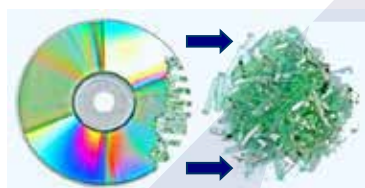

DESTRUCTORA de 15 HOJAS & CD CORTE CRUZADO  
**OFITECH 2415 CDC**

- Fácil de usar:**
- ✓ Auto encendido y auto apagado mediante foto célula
  - ✓ Deposito deslizante facilita vaciar los desechos.
- Alto rendimiento**
- ✓ Destruye en partículas hasta **15** hojas de papel o **1 CD** a la vez
- Durable**
- ✓ Unidad de corte hecha de acero templado puede destruir clips y grapas.
  - ✓ Exterior de plástico muy robusto tipo ABS.
  - ✓ **Trabajo continuo hasta 15 minutos**
- Cómodo y seguro**
- ✓ Detención automática en caso de recalentamiento y cesta fuera de lugar.
  - ✓ Auto retroceso en caso de atasco de papel
  - ✓ Cesta con ventana indica claramente el nivel de los desechos.
  - ✓ Sistema especial de reducción de ruido
  - ✓ Montada sobre 4 ruedas.

<b>Abertura</b> 240 mm	<b>Corte</b> 4 x 40 mm ~ 380 partículas	<b>Capacidad</b> 15 hojas, 1 CD/ TC	<b>Motor</b> 360 W
<b>Deposito</b> 30 litros ~ 180 hojas	<b>Velocidad</b> 2.85 m/min ~ 150 hojas/min	<b>Dimensiones</b> 36x24x60 cm	<b>Peso</b> 14.4 kg