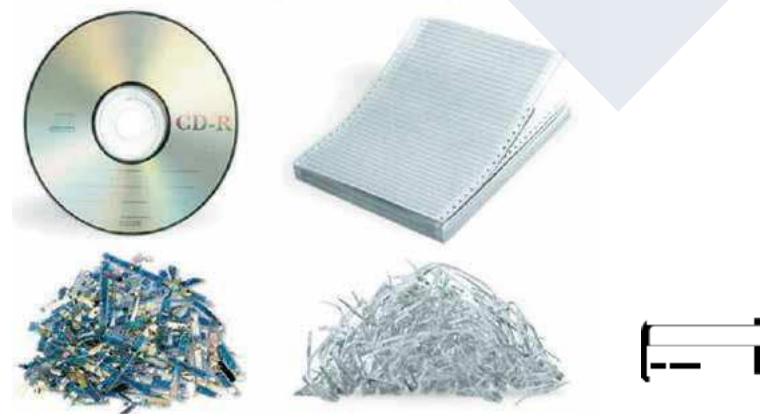

JR. CUZCO 492. CERCADO DELIMA

murdochventas@gmail.com
www.murdochsisistemas.com / www.murdochperu.com

OFITECH

Destructora WH2318-CC

Las destructoras Ofitech WH2318-CC (corte cruzado) le permitirán destruir y triturar papel, documentación, CDs y DVDs, además de aceptar el ingreso de grapas. Cuenta con cuchillas, ranura y depósito independientes para el ingreso de CDs.

Equipo de fácil traslado gracias a sus cuatro ruedas. Su motor tiene retroceso automático en caso de atascos de papel, detención automática en caso de cesta llena y protección térmica en caso de sobrecalentamiento.

TELF: 428-6317 / 427-6947

ESPECIFICACIONES TÉCNICAS

Modelo	Ofitech WH2318 CC
Color	Negro y plateado
Tipo de corte	Cruzado
Capacidad de hojas	10 hojas
Tamaño de corte (mm)	3.9 x 44 mm. (cruzado)
Velocidad (una hoja)	2,00m/min (6.5s/7.0s)
Cesta deslizante	Sí
Auto retroceso	Sí
Tiempo de trabajo continuo	10 min
Nivel de ruido	58 dB
Ancho de entrada	220 mm
Modo StandBy (automático)	Sí
Entrada para CD	Sí
Ruedas	Sí
Protección térmica	Sí
Auto detención con cesta llena	Sí
Capacidad	CDs, tarjetas de crédito, grapas
Tamaño de cesta	28.0 litros
Dimensiones (mm.)	649x373x289 (alto x ancho x prof.)
Dimensiones empaque (mm.)	688x418x308 (alto x ancho x prof.)
Peso	10.55 kg.
Peso bruto	12.3 kg.
Garantía del fabricante	1 año