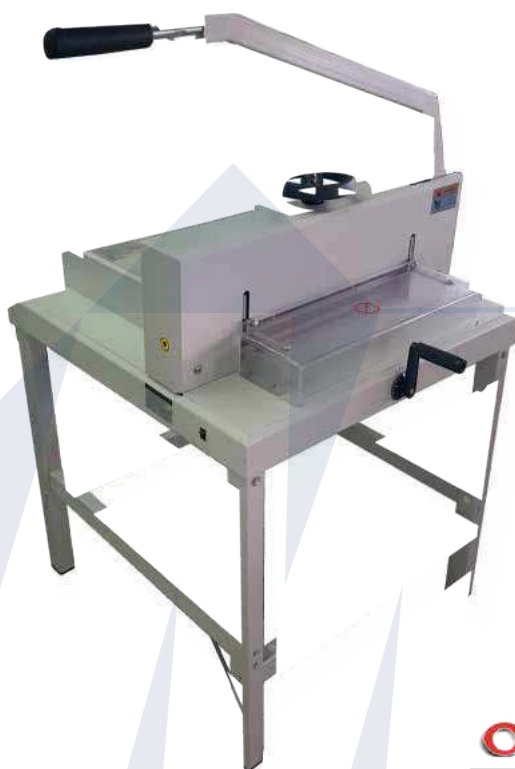

FN4708

Guillotina extra fuerte con mesa integrada

OFITECH

FN4708

Tamaño de corte	470mm. (19'')
Espesor (grosor) de corte	800mm. (700-800 hojas)
Dimensiones de la mesa	795x768mm.
Dimensiones	1155x795x768 mm.
Peso (Kg).	90 Kg.
Línea de corte	Iluminada
Prensa	manual
Seguridad	protector transparente de plexi-glas
Mesa	integrada