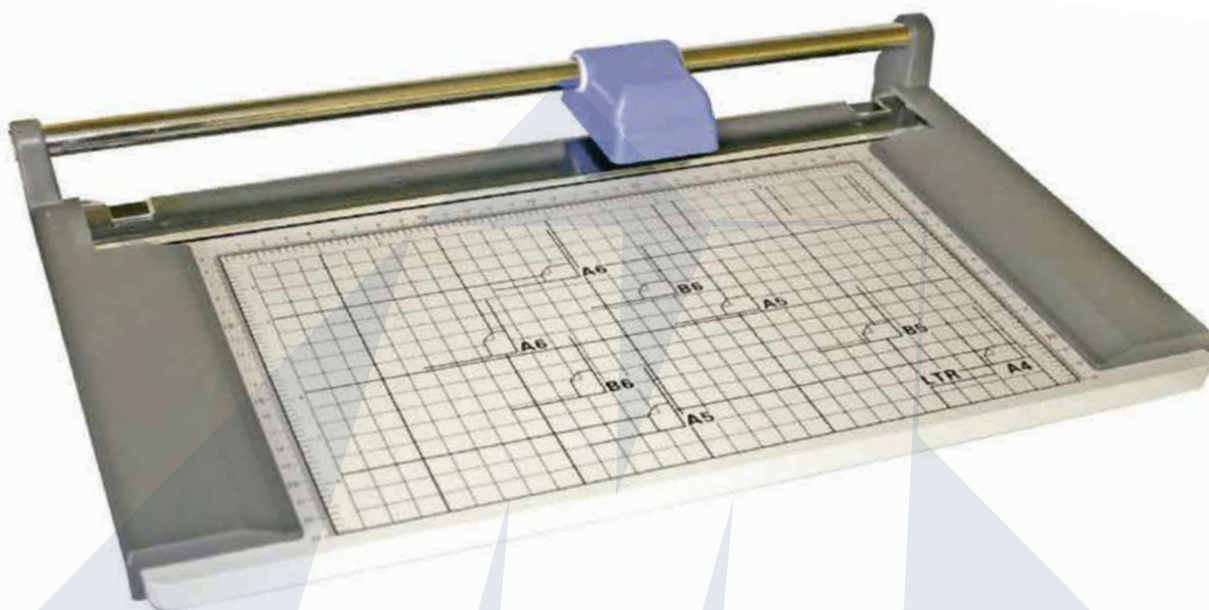

## GUILLOTINA ROTATIVA 949-1

- Sistema de corte rotativa brinde un corte con mayor precisión y exactitud.
- Base hecha de madera resistente
- Cuchilla protegida dentro del cabezal plástico - ¡inaccesible a los dedos!
- Regla de prensado transparente permite corte con mayor exactitud
- Sistema de **auto presión** – permite operación con una sola mano
- Sistema de **auto afilado** – la cuchilla se mantiene siempre afilada.

Modelo	Capacidad corte	Longitud corte	Peso
949-1	10-12 hojas	460 mm (18")	3.0 Kg