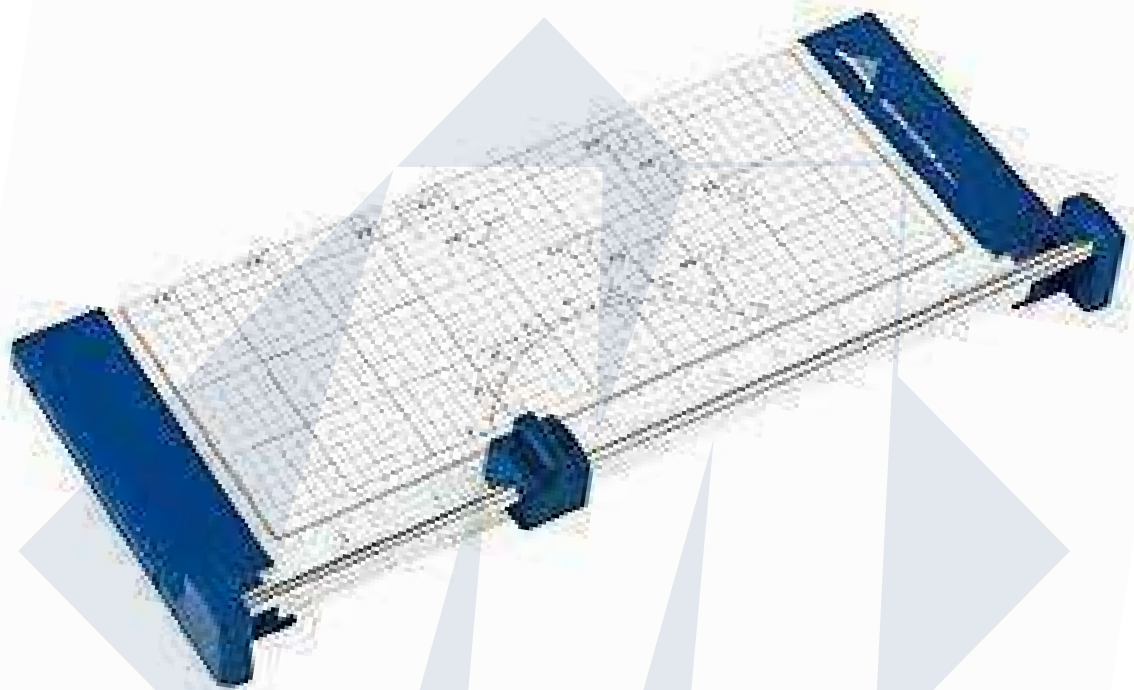

GUILLOTINA ROTATIVA 939-2

- Sistema de corte rotativa brinde un corte con mayor precisión y exactitud.
- Base hecha de metal
- Cuchilla protegida dentro del cabezal plástico - ¡inaccesible a los dedos!
- Regla de prensado transparente permite corte con mayor exactitud
- Sistema de **auto presión** – permite operación con una sola mano
- Sistema de **auto afilado** – la cuchilla se mantiene siempre afilada.

Modelo	Capacidad corte	Longitud corte	Peso
939-2	10-12 hojas	320 mm (12")	1.60 Kg